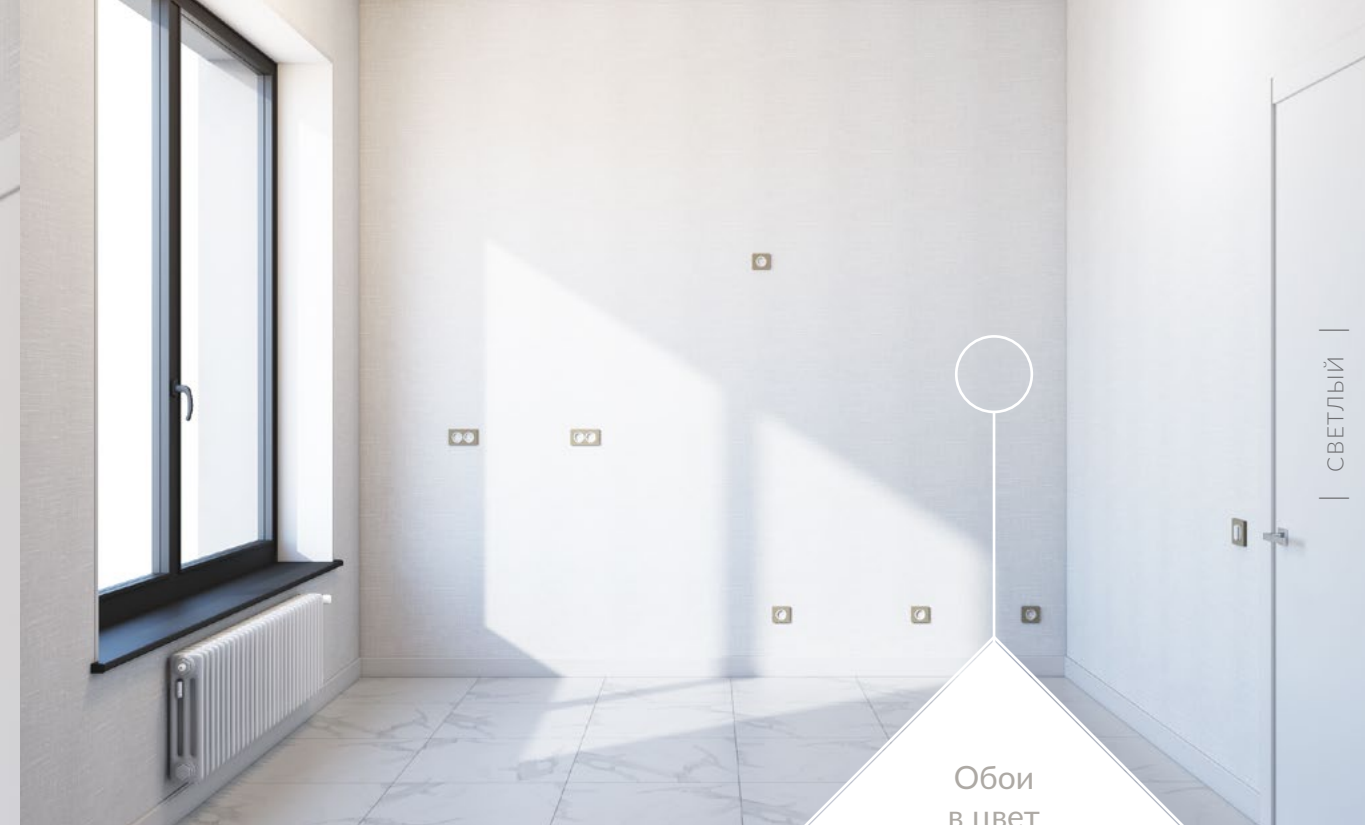

Пол Плитка. **Kerama Marazzi**
Плинтус. **Quick Step NEVSKRPAINTA**

| стиль |

СОВРЕМЕННЫЙ

В ТЕМНЫХ ИЛИ СВЕТЛЫХ ТОНАХ

Обои
в цвет
согласно
стилю

КУХНЯ

Потолок	Подвесной ГКЛВ
Стены	Обои
Пол	Плитка Kerama Marazzi
Плинтус	Quick Step NEVSKRPAINTA