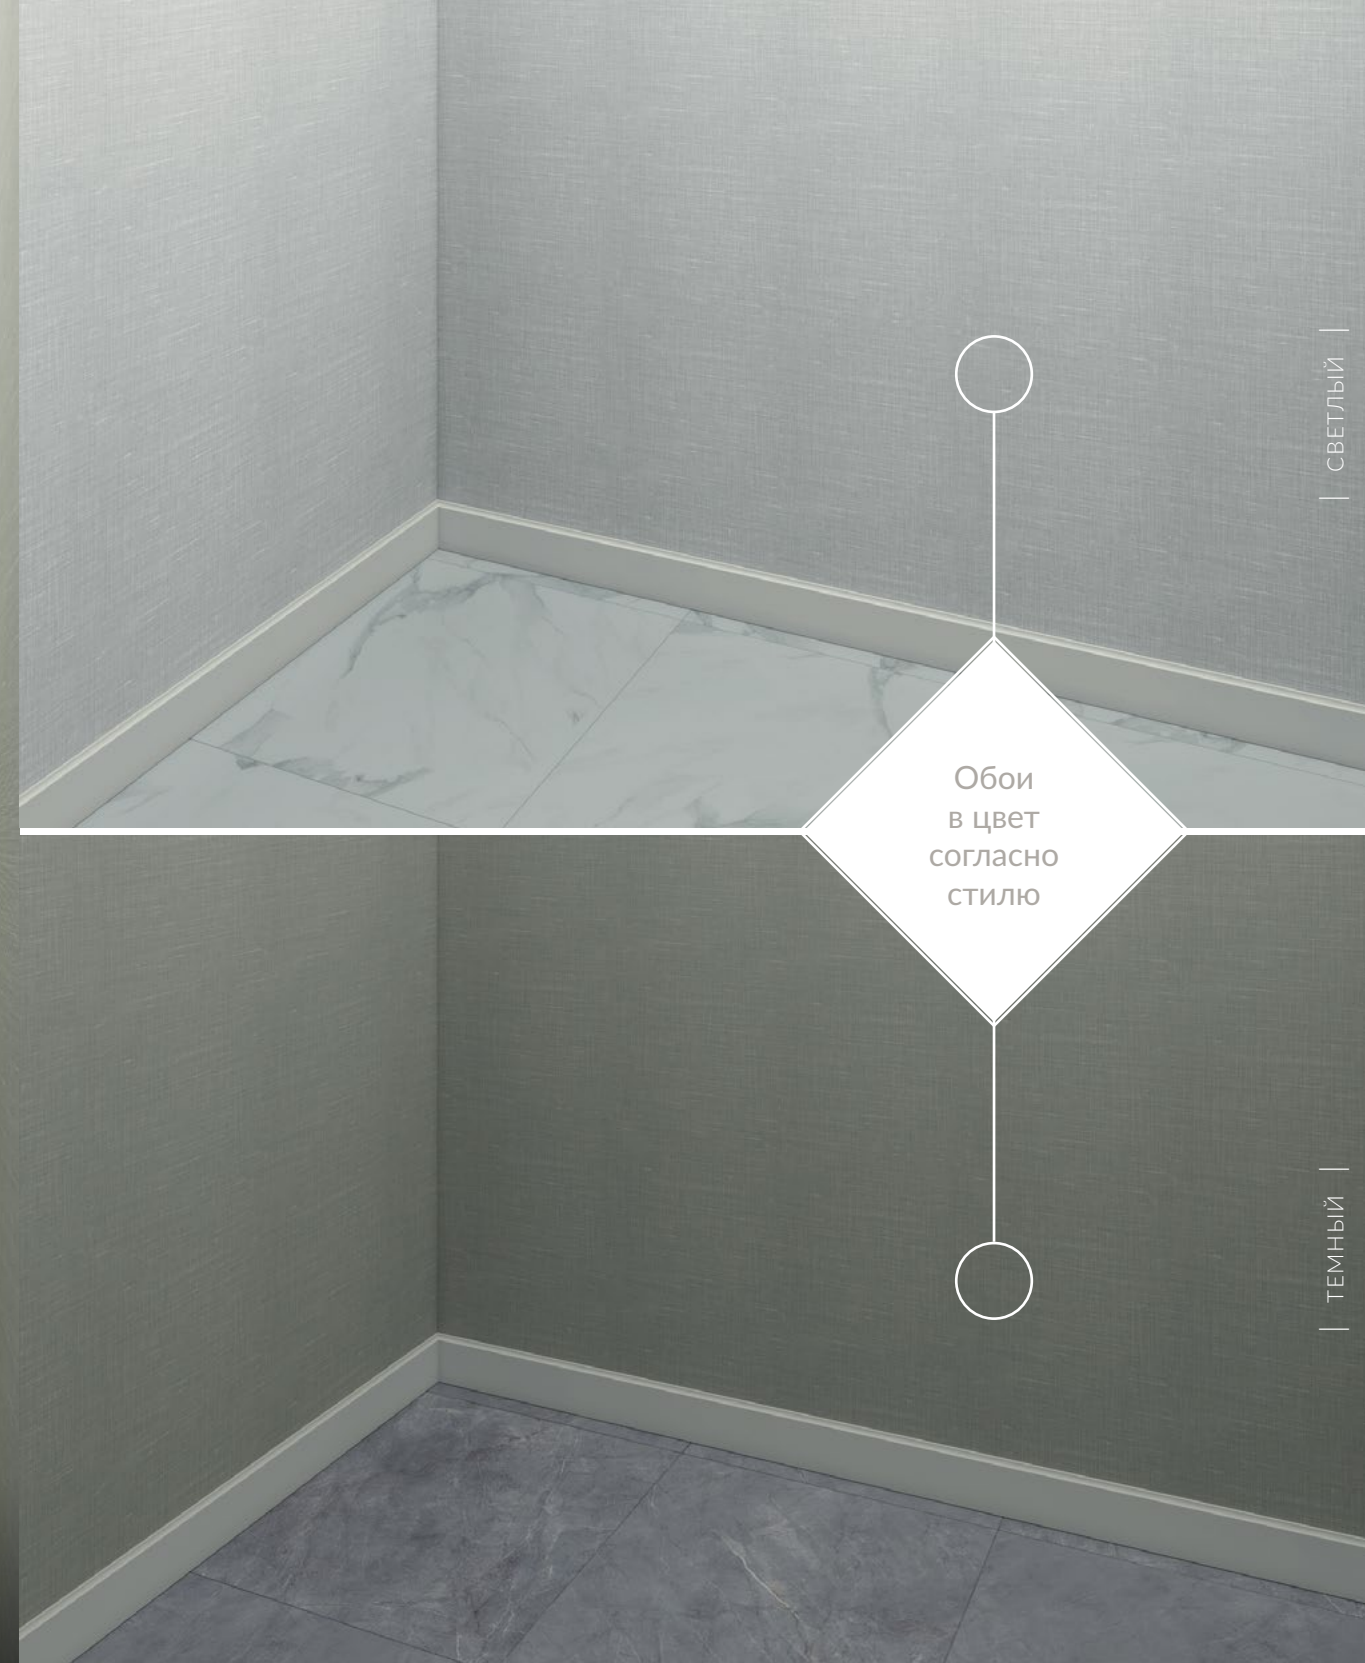

ХОЛЛ

| СВЕТЛЫЙ |

Обои
в цвет
согласно
стилю

| ТЕМНЫЙ |

- Потолок Подвесной ГКЛВ
- Стены Обои + фоновые обои
- Пол Плитка **Kerama Marazzi**
- Плинтус **Quick Step NEVSKRPAINTA**

Возможна замена материалов или оборудования на аналогичные по уровню