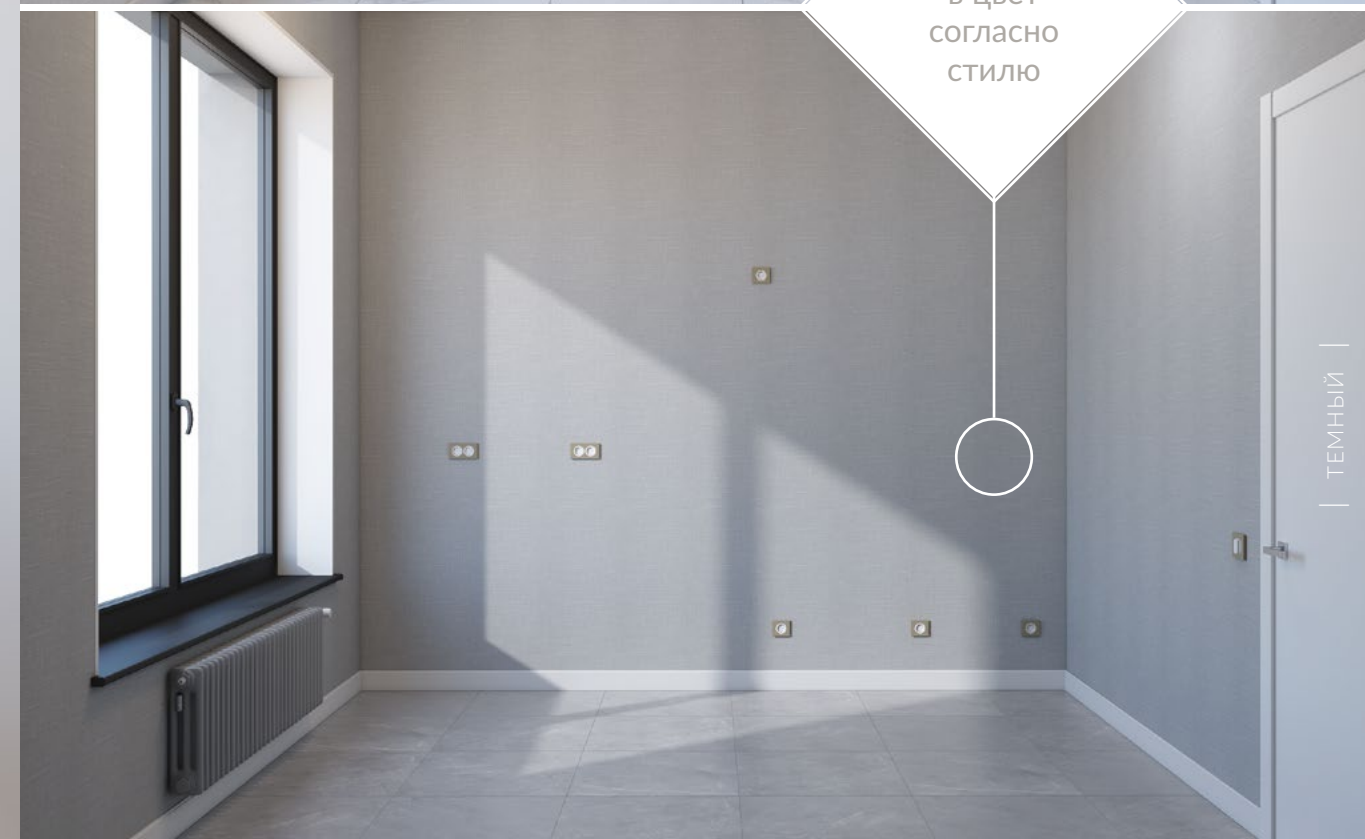

Пол Плитка. **Kerama Marazzi**
Плинтус. **Quick Step NEVSKRPAINTA**

| стиль |

СОВРЕМЕННЫЙ

В ТЕМНЫХ ИЛИ СВЕТЛЫХ ТОНАХ

Обои
в цвет
согласно
стилю

КУХНЯ

Потолок	Подвесной ГКЛВ
Стены	Обои
Пол	Плитка Kerama Marazzi
Плинтус	Quick Step NEVSKRPAINTA