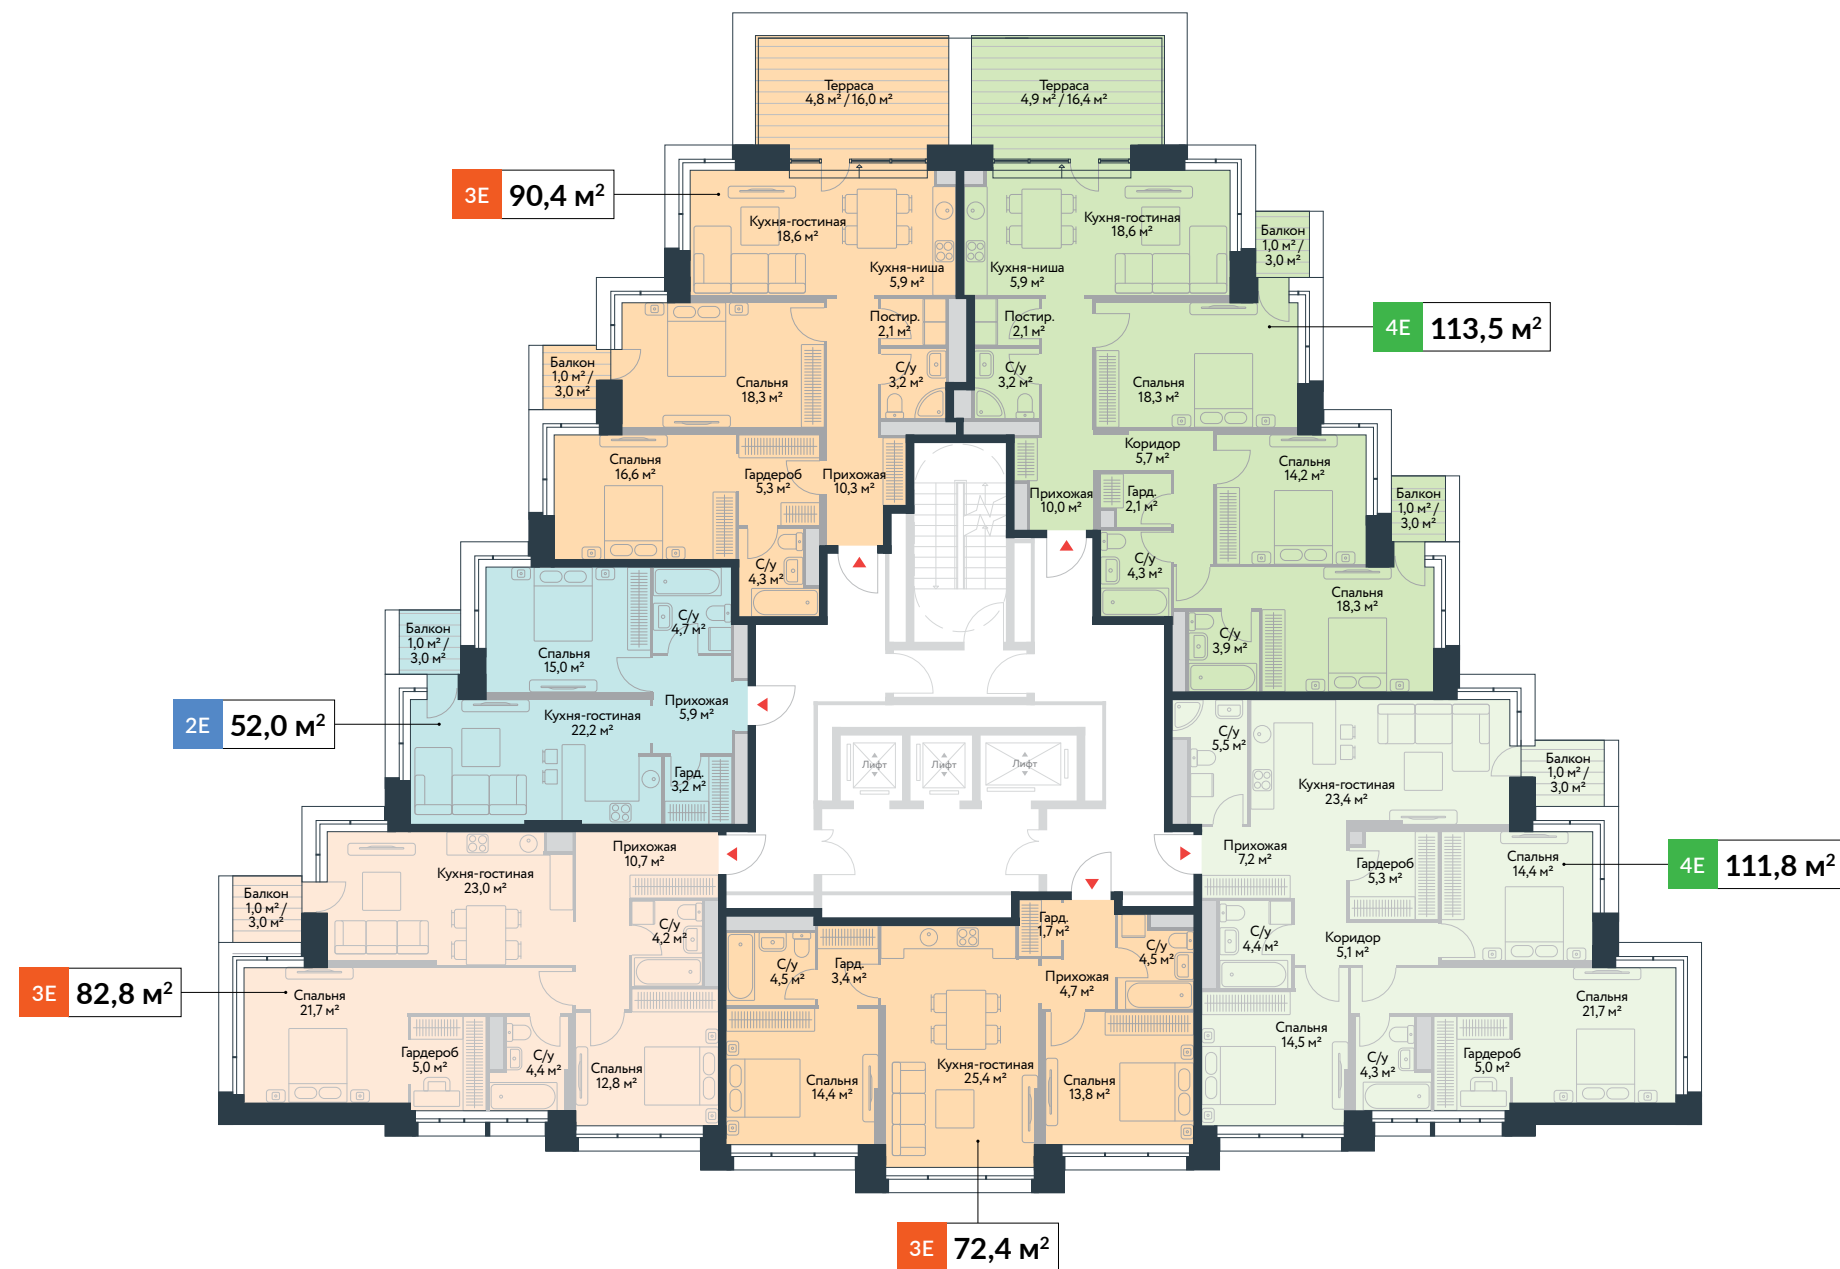

3,06
Высота
потолка

ВИД ВО ДВОР

ВИД ВО ДВОР

ВИД ВО ДВОР

7 секция

18
ЭТАЖ

3,22
Высота потолка

16 17

ВИД НА ВОДУ

ВИД НА ВОДУ

7 секция

19
ЭТАЖ

3,20
Высота потолка

ВИД ВО ДВОР

ВИД ВО ДВОР

11

СЕКЦИЯ

19 ЭТАЖЕЙ

Особое расположение и авторская архитектура с изменяющейся геометрией фасадов с панорамными окнами обеспечивают виды на воду почти из каждой квартиры.

ПРЕИМУЩЕСТВА КВАРТИР

↑
3,01-3,22
↓

Высота потолка
3,01-3,22 м

Панорамное
остекление

Ванная с окном

2-3 санузла

Французский
балкон

Виды
на воду

Европланировки

Классические
планировки

Окна
на две стороны