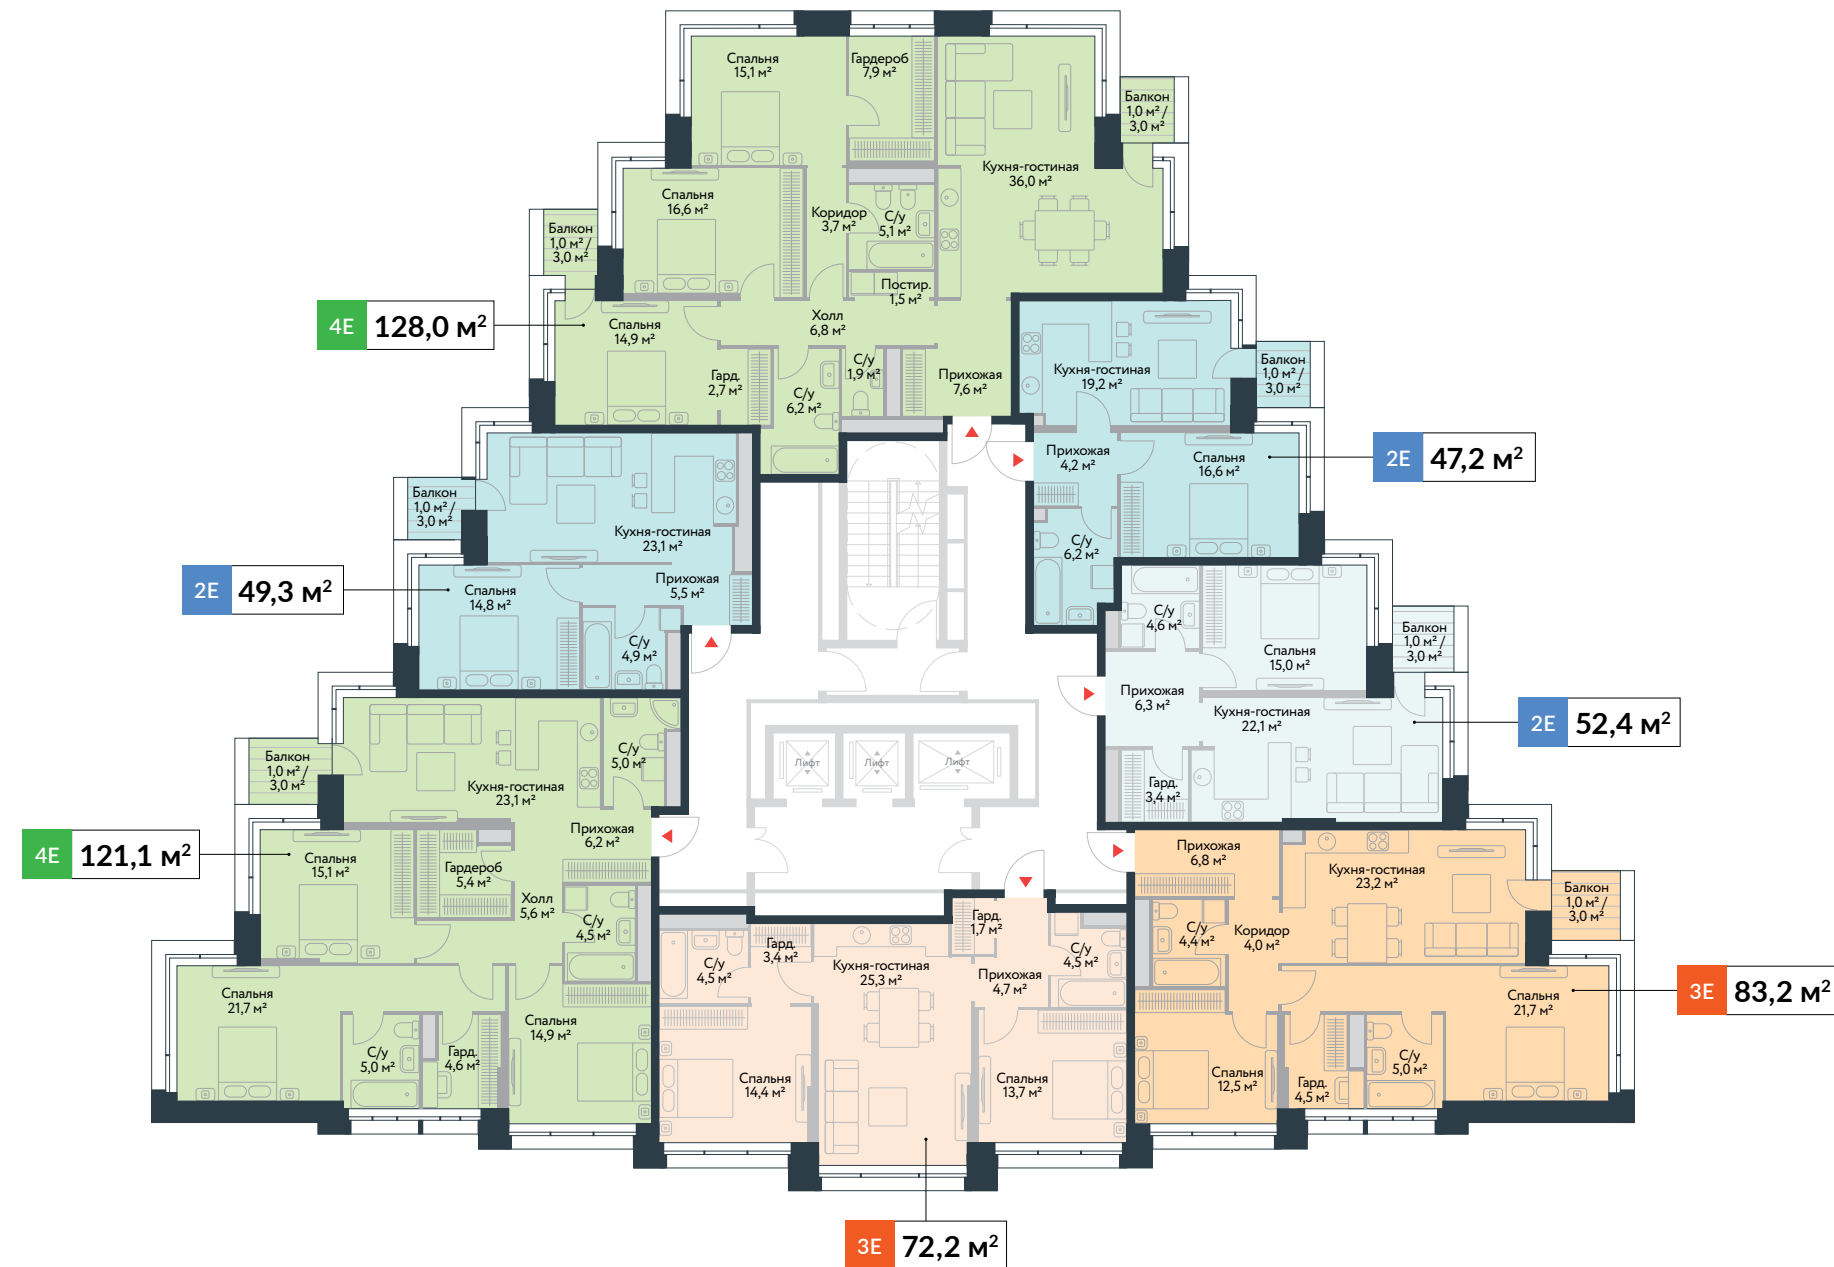

3,06
Высота потолка

ВИД НА ВОДУ

ВИД НА ВОДУ

7 секция

3

ЭТАЖ

3,06
Высота потолка

ВИД ВО ДВОР

ВИД ВО ДВОР

ВИД НА ВОДУ

ВИД НА ВОДУ

7 секция

7 секция

4, 6, 8, 10,
12, 14, 16
ЭТАЖИ

5, 7, 9, 11,
13, 15, 17
ЭТАЖИ

3,06
Высота
потолка

3,06
Высота
потолка

ВИД ВО ДВОР

ВИД ВО ДВОР

ВИД ВО ДВОР

7 секция

18
ЭТАЖ

3,22
Высота потолка

16 17

ВИД НА ВОДУ

ВИД НА ВОДУ

7 секция

19
ЭТАЖ

3,20
Высота потолка

ВИД ВО ДВОР

ВИД ВО ДВОР

11