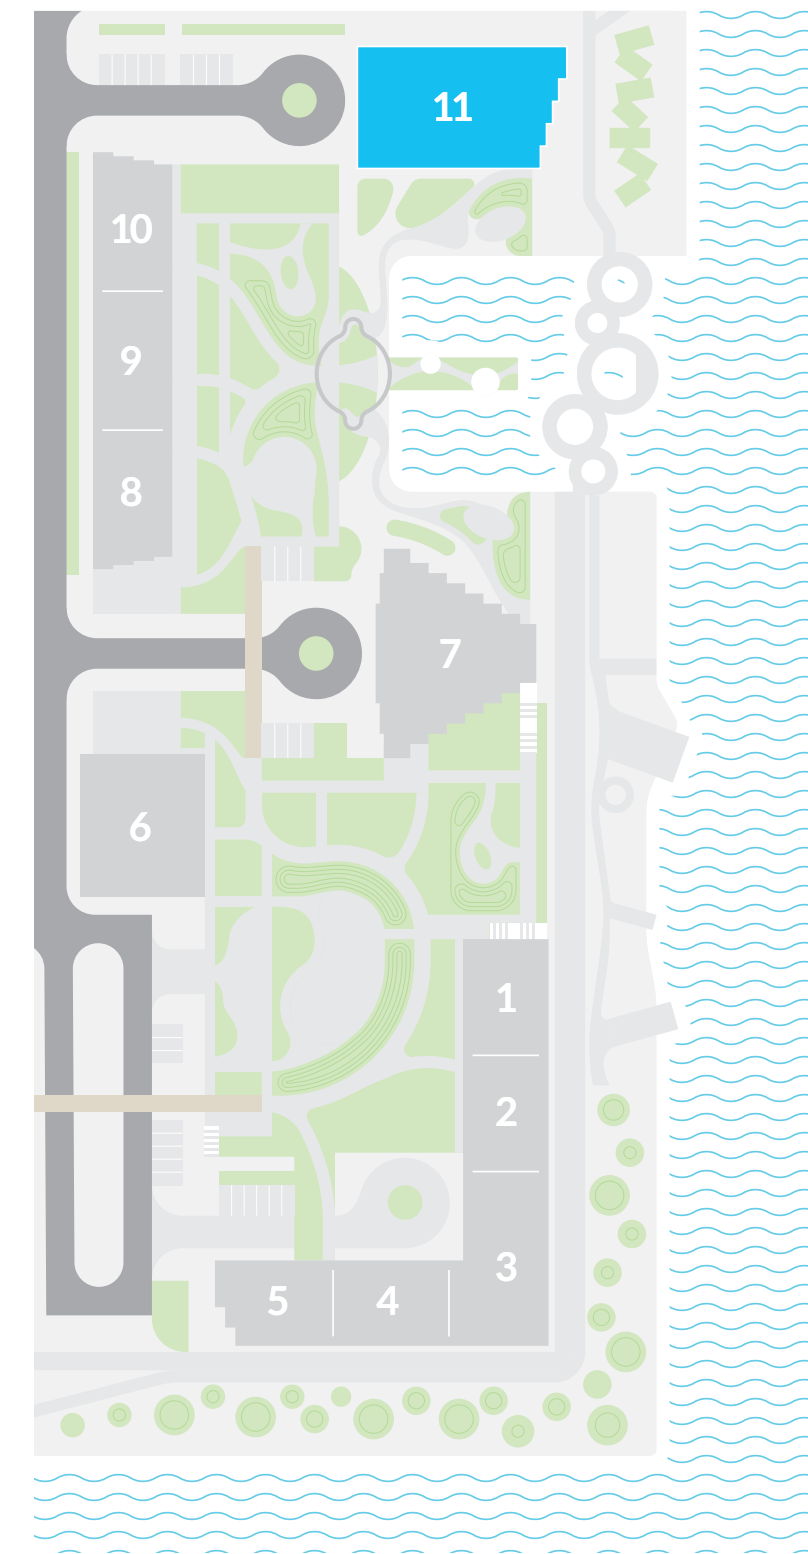

ВИД НА ВОДУ

ВИД НА ВОДУ

7 секция

19
ЭТАЖ

3,20
Высота потолка

ВИД ВО ДВОР

ВИД ВО ДВОР

11

СЕКЦИЯ

19 ЭТАЖЕЙ

Особое расположение и авторская архитектура с изменяющейся геометрией фасадов с панорамными окнами обеспечивают виды на воду почти из каждой квартиры.

ПРЕИМУЩЕСТВА КВАРТИР

↑
3,01-3,22
↓

Высота потолка
3,01-3,22 м