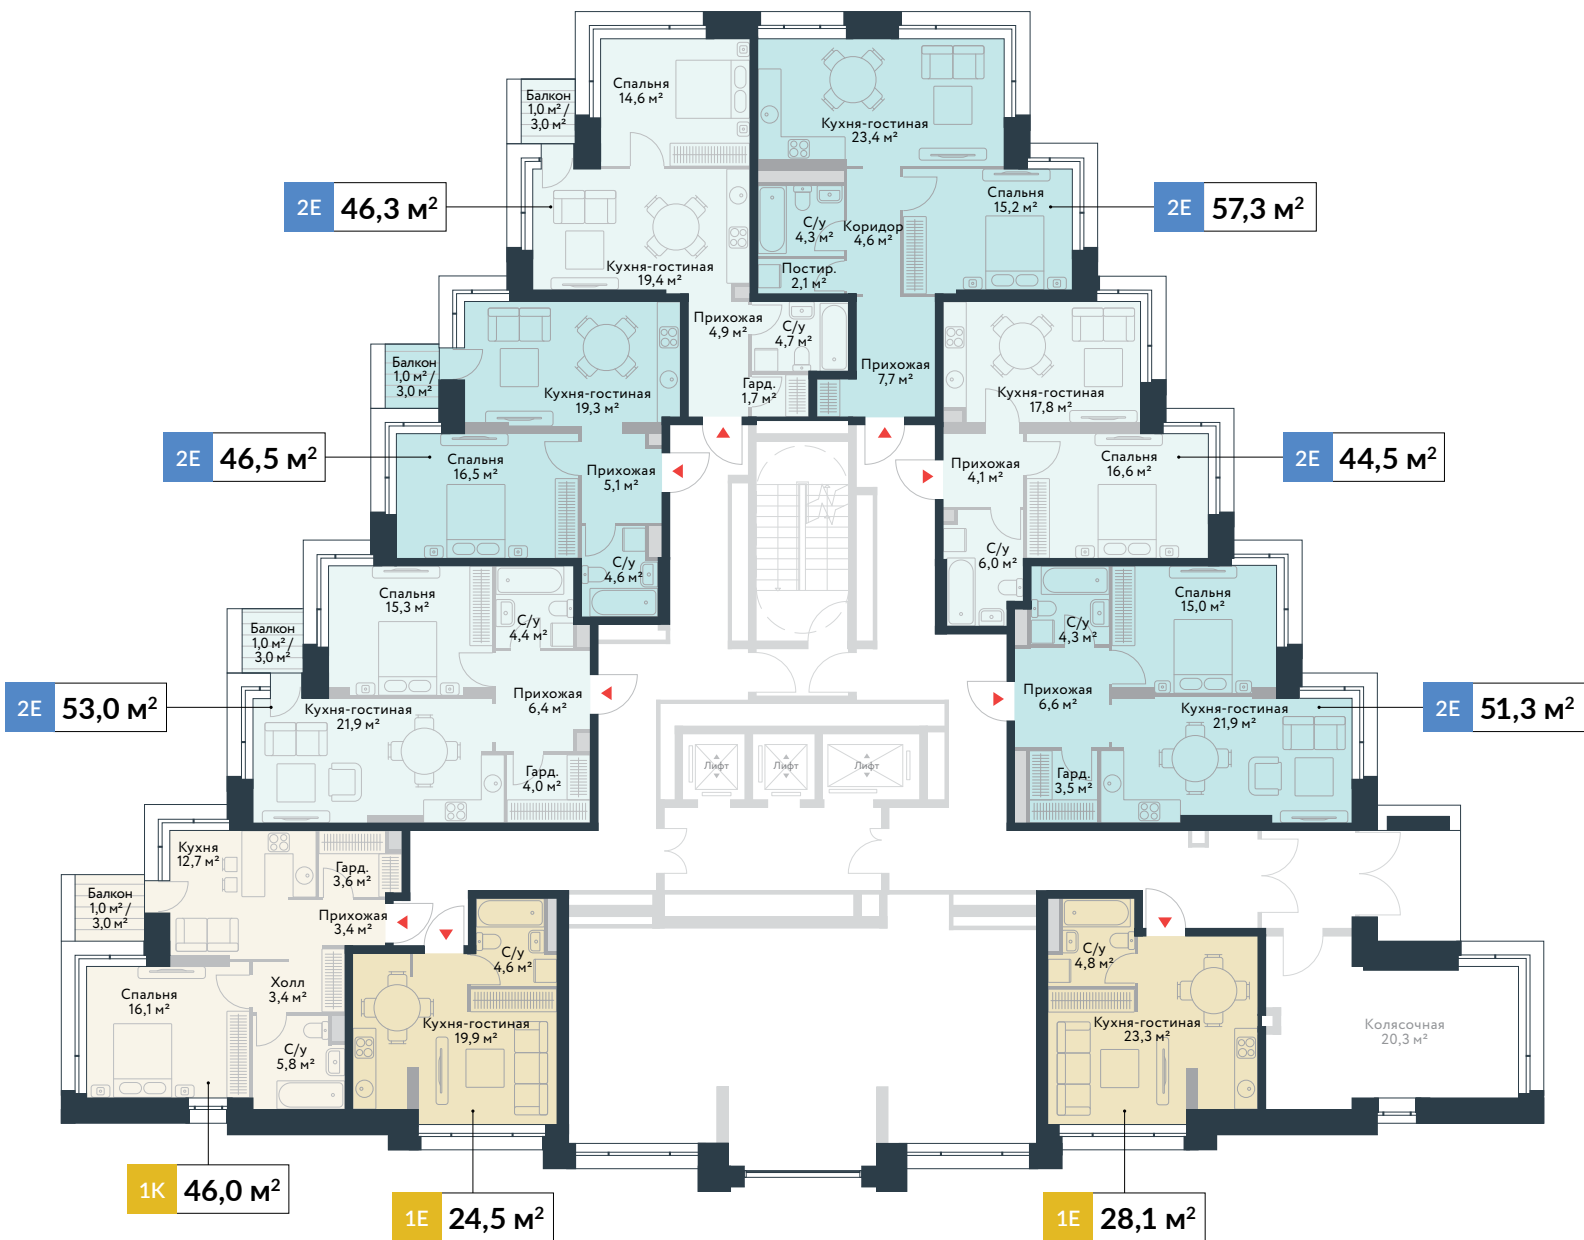

3,06
Высота потолка

ВИД НА ВОДУ

ВИД НА ВОДУ

7 секция

3

ЭТАЖ

3,06
Высота потолка

ВИД ВО ДВОР

ВИД ВО ДВОР

ВИД НА ВОДУ

ВИД НА ВОДУ

7 секция

7 секция

4, 6, 8, 10,
12, 14, 16
ЭТАЖИ

5, 7, 9, 11,
13, 15, 17
ЭТАЖИ

3,06
Высота
потолка

3,06
Высота
потолка

ВИД ВО ДВОР

ВИД ВО ДВОР

ВИД ВО ДВОР

7 секция

18
ЭТАЖ

3,22
Высота потолка

16 17

ВИД НА ВОДУ

ВИД НА ВОДУ

7 секция

19
ЭТАЖ

3,20
Высота потолка

ВИД ВО ДВОР

ВИД ВО ДВОР

11