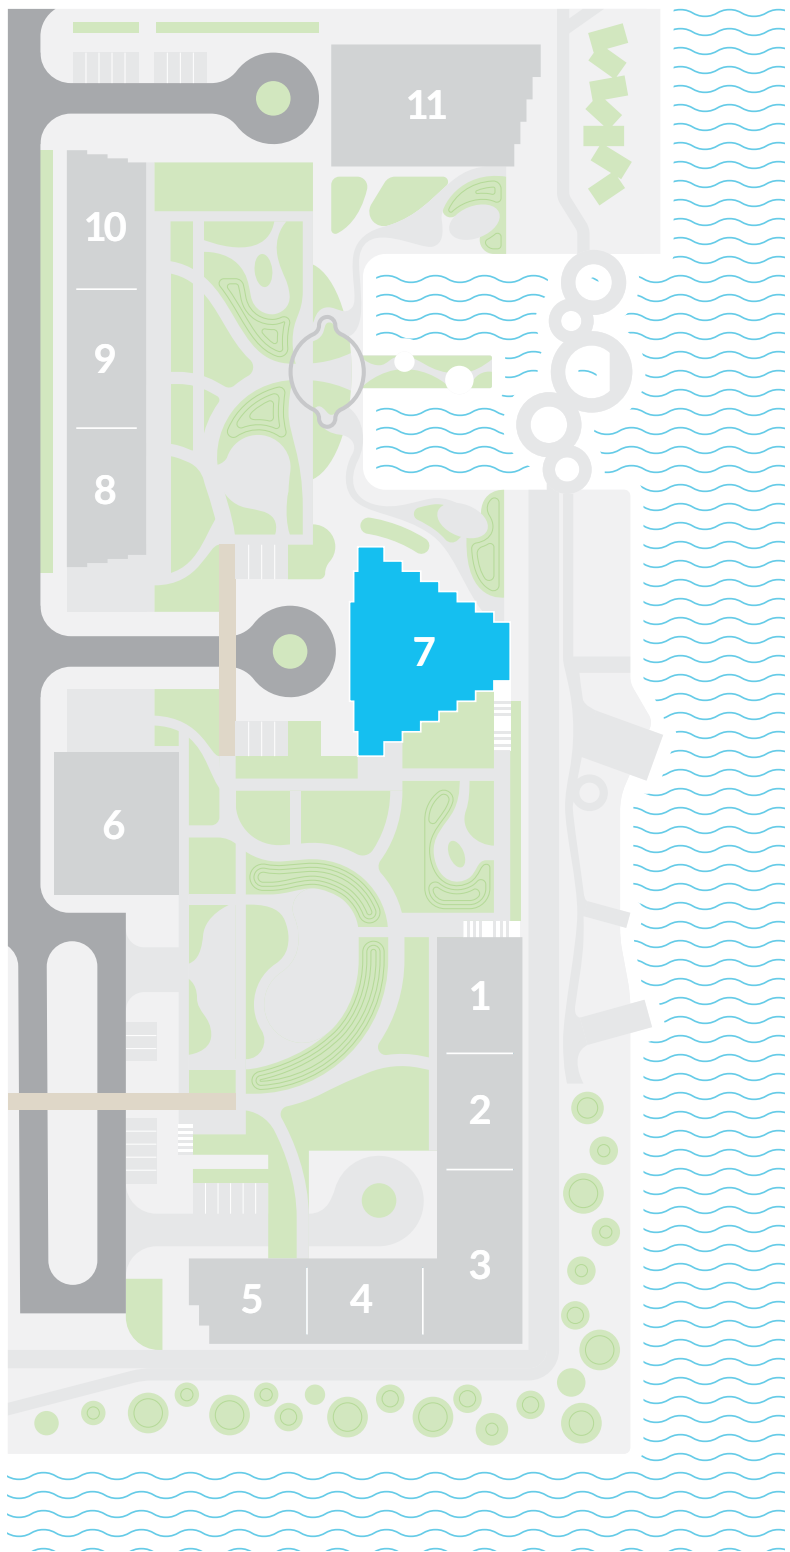

7

СЕКЦИЯ

19 ЭТАЖЕЙ

Стильный образ трапецевидного здания,
увенчанный квартирами-террасами на верхних этажах.
На фасадах — темный клинкерный кирпич.