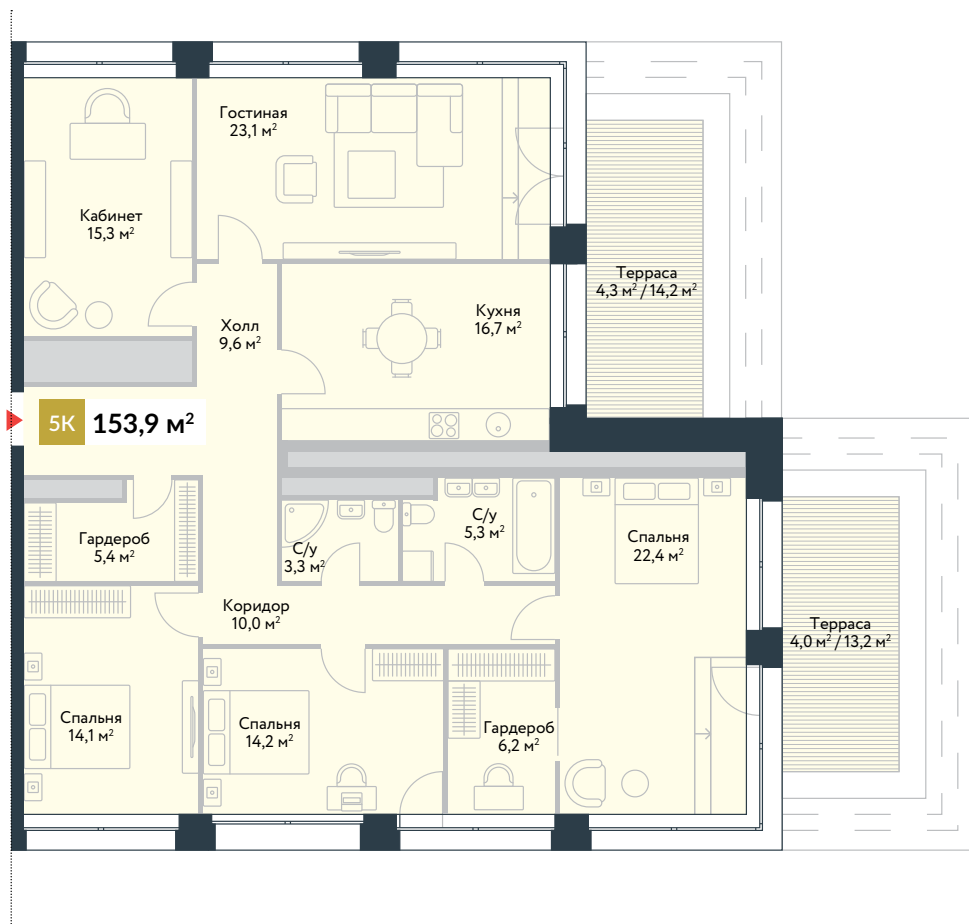

ВИД ВО ДВОР

Секция 5, 6, 7

13
ЭТАЖ

ВИД НА ВОДУ

↑
3,30
↓

Высота потолка –
3,30 м

Секция 6

ВИД ВО ДВОР

Секция 5

ВИД ВО ДВОР

Секция 5, 6, 7

14
ЭТАЖ

ВИД НА ВОДУ

↑
3,30
↓

Высота потолка –
3,30 м

Секция 6

ВИД ВО ДВОР

Секция 5

ВИД ВО ДВОР

Секция 5, 6, 7

15
ЭТАЖ

ВИД НА ВОДУ

↑
3,80
↓

Высота потолка –
3,80 м