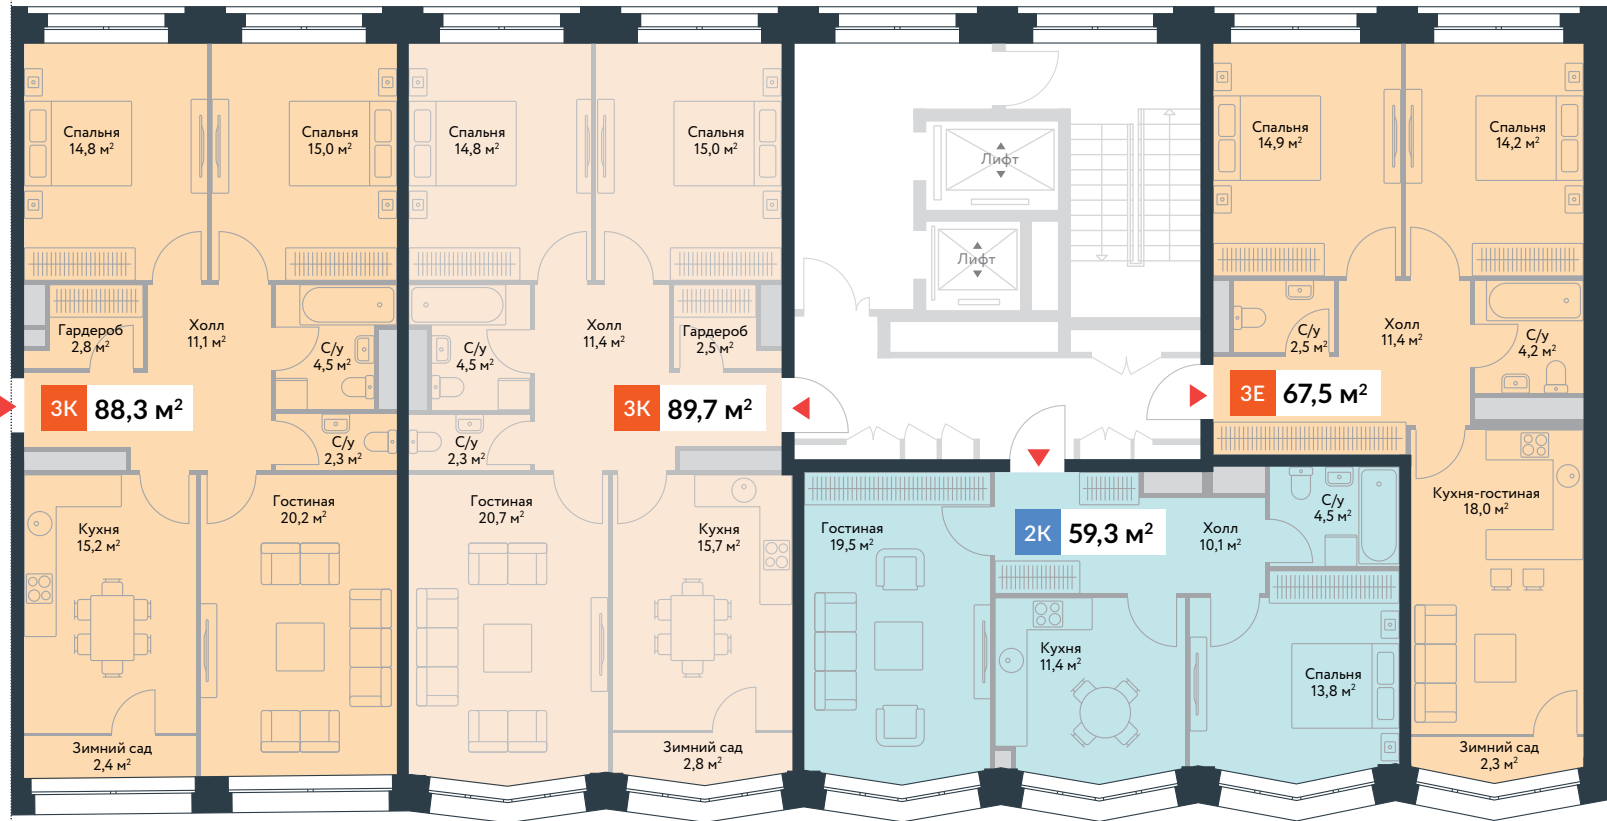

↑
3,15
↓

Высота потолка –
3,15 м

Секция 4

ВИД НА ВОДУ

ВИД ВО ДВОР

Секция 2

Секция 3

ВИД НА ВОДУ

ВИД ВО ДВОР

Секция 2, 3, 4

ВИД ВО ДВОР

6
ЭТАЖ

↑
3,15
↓

Высота потолка –
3,15 м

Секция 4

ВИД НА ВОДУ

ВИД ВО ДВОР

Секция 2

Секция 3

ВИД НА ВОДУ

ВИД ВО ДВОР

Секция 2, 3, 4

ВИД ВО ДВОР

7
ЭТАЖ