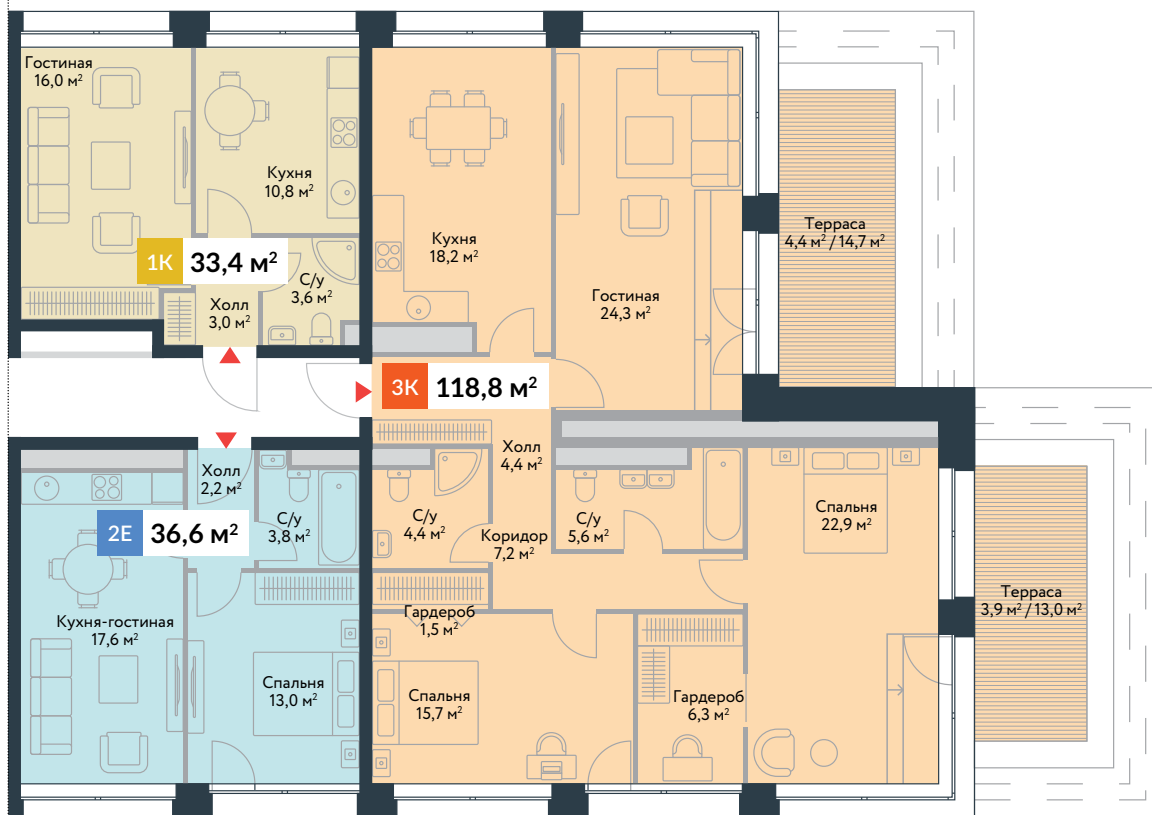

Секция 5, 6, 7

12
ЭТАЖ

ВИД НА ВОДУ

↑
3,30
↓

Высота потолка –
3,30 м

Секция 6

ВИД ВО ДВОР

Секция 5

ВИД ВО ДВОР

Секция 5, 6, 7

13
ЭТАЖ

ВИД НА ВОДУ

↑
3,30
↓

Высота потолка –
3,30 м

Секция 6

ВИД ВО ДВОР

Секция 5

ВИД ВО ДВОР

Секция 5, 6, 7

14
ЭТАЖ

ВИД НА ВОДУ

↑
3,30
↓

Высота потолка –
3,30 м

Секция 6

ВИД ВО ДВОР

Секция 5

ВИД ВО ДВОР

Секция 5, 6, 7

15
ЭТАЖ

ВИД НА ВОДУ

↑
3,80
↓

Высота потолка –
3,80 м