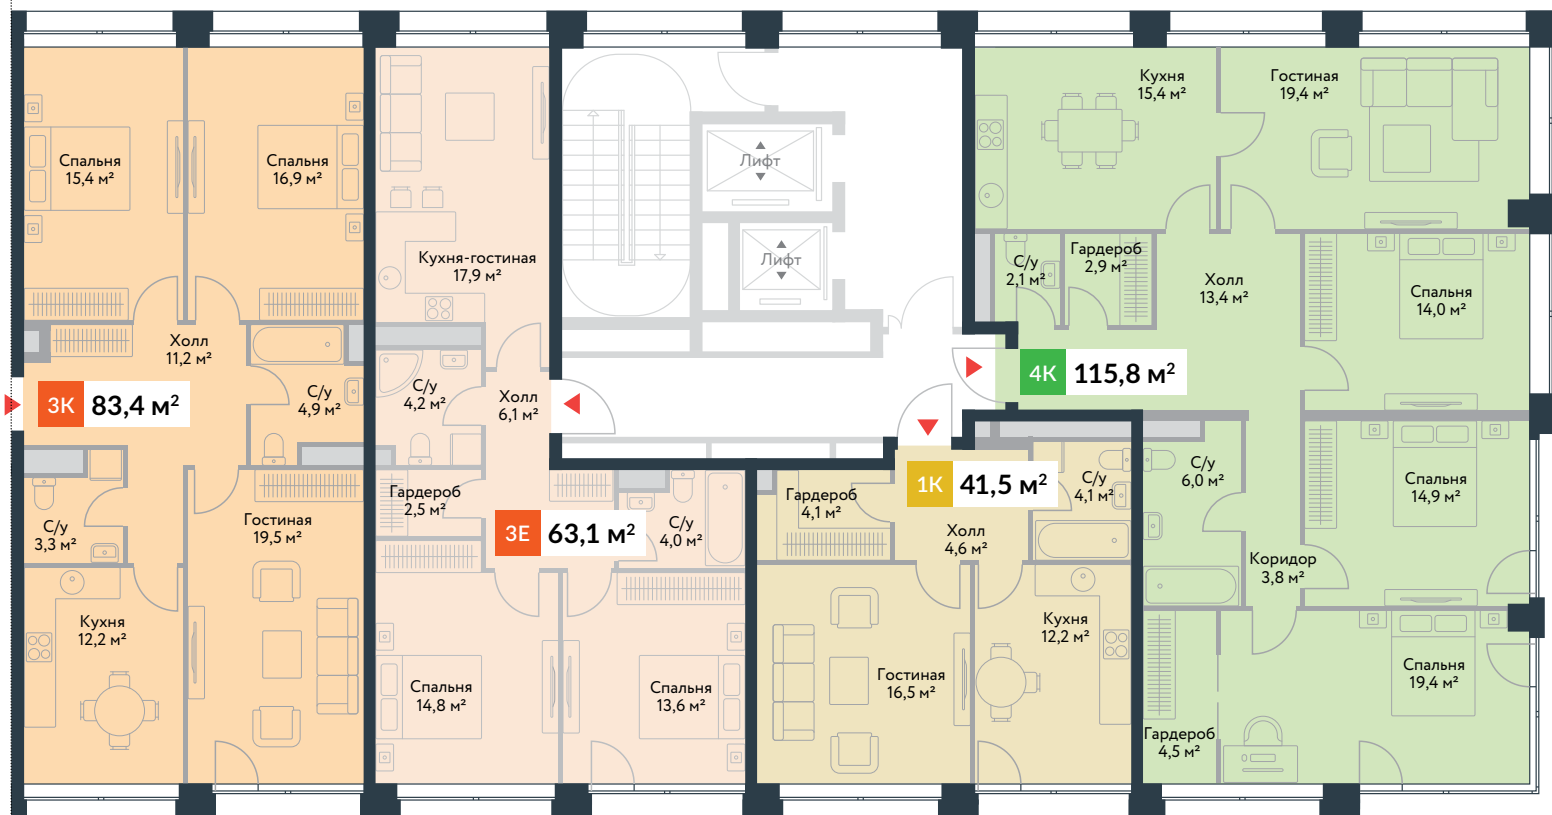

Секция 5, 6, 7

ВИД НА ВОДУ

4,6
ЭТАЖИ

НА ПРИМЕРЕ
6 ЭТАЖА

↑
3,15
↓

Высота потолка –
3,15 м

Секция 7

ВИД ВО ДВОР

Секция 5

Секция 6

ВИД ВО ДВОР

Секция 5, 6, 7

8
ЭТАЖ

↑
3,15
↓

Высота потолка –
3,15 м

Секция 7

ВИД ВО ДВОР

Секция 5

Секция 6

ВИД ВО ДВОР

Секция 5, 6, 7

9
ЭТАЖ

↑
3,15
↓

Высота потолка –
3,15 м

ВИД НА ВОДУ

Секция 7

ВИД ВО ДВОР

Секция 5

Секция 6

ВИД ВО ДВОР

Секция 5, 6, 7

10
ЭТАЖ