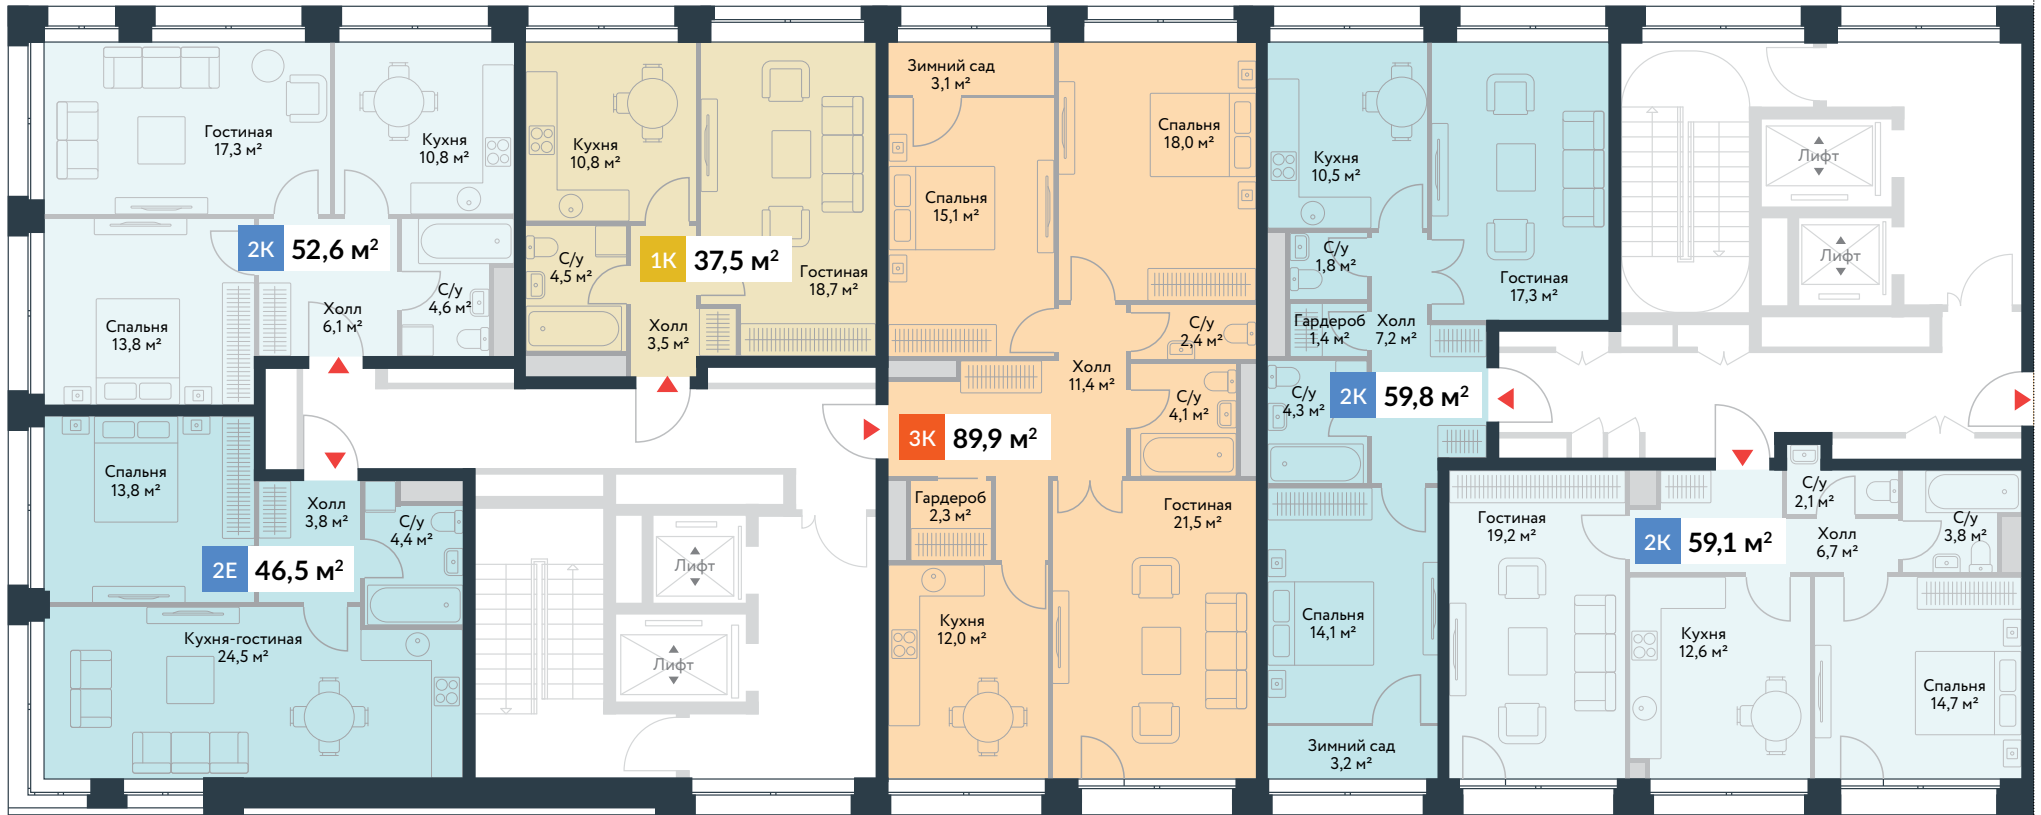

НА ПРИМЕРЕ
7 ЭТАЖА

↑
3,15
↓

Высота потолка –
3,15 м

Секция 7

ВИД ВО ДВОР

Секция 5

Секция 6

ВИД ВО ДВОР

Секция 5, 6, 7

ВИД НА ВОДУ

4,6
ЭТАЖИ

НА ПРИМЕРЕ
6 ЭТАЖА

↑
3,15
↓

Высота потолка –
3,15 м

Секция 7

ВИД ВО ДВОР

Секция 5

Секция 6

ВИД ВО ДВОР

Секция 5, 6, 7

8
ЭТАЖ

↑
3,15
↓

Высота потолка –
3,15 м

Секция 7

ВИД ВО ДВОР

Секция 5

Секция 6

ВИД ВО ДВОР

Секция 5, 6, 7

9
ЭТАЖ

↑
3,15
↓

Высота потолка –
3,15 м