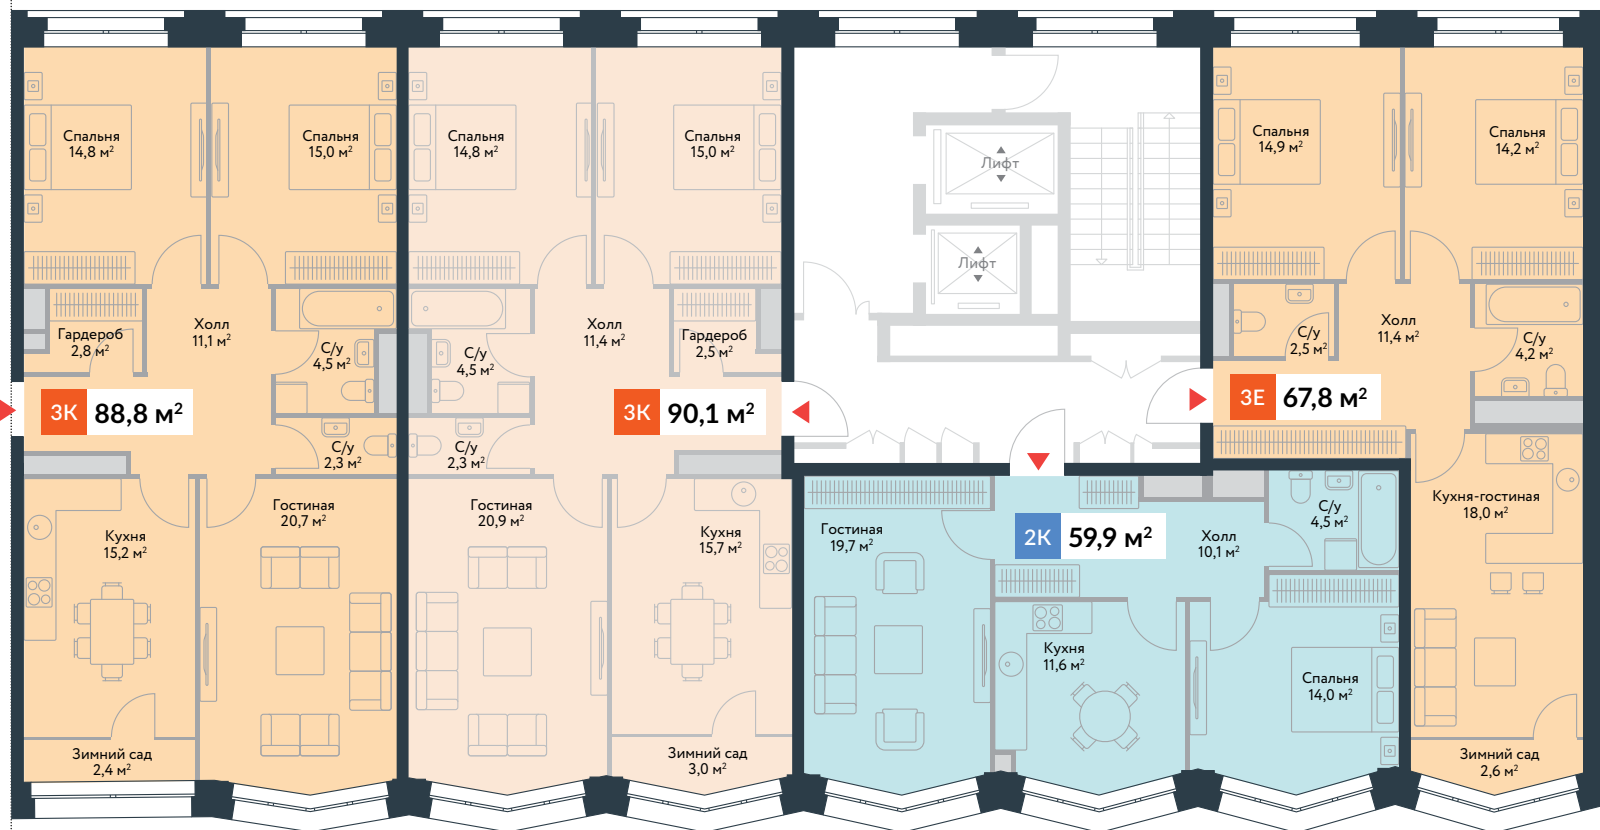

↑
3,15
↓

Высота потолка –
3,15 м

Секция 4

ВИД НА ВОДУ

ВИД ВО ДВОР

Секция 2

Секция 3

ВИД НА ВОДУ

ВИД ВО ДВОР

Секция 2, 3, 4

8
ЭТАЖ

↑
3,15
↓

Высота потолка –
3,15 м

Секция 4

ВИД НА ВОДУ

ВИД ВО ДВОР

Секция 2

Секция 3

ВИД НА ВОДУ

ВИД ВО ДВОР

Секция 2, 3, 4

9
ЭТАЖ

ВИД ВО ДВОР

Секция 4

ВИД НА ВОДУ

↑
3,15
↓

Высота потолка –
3,15 м

ВИД ВО ДВОР

Секция 2

Секция 3

ВИД НА ВОДУ

ВИД ВО ДВОР