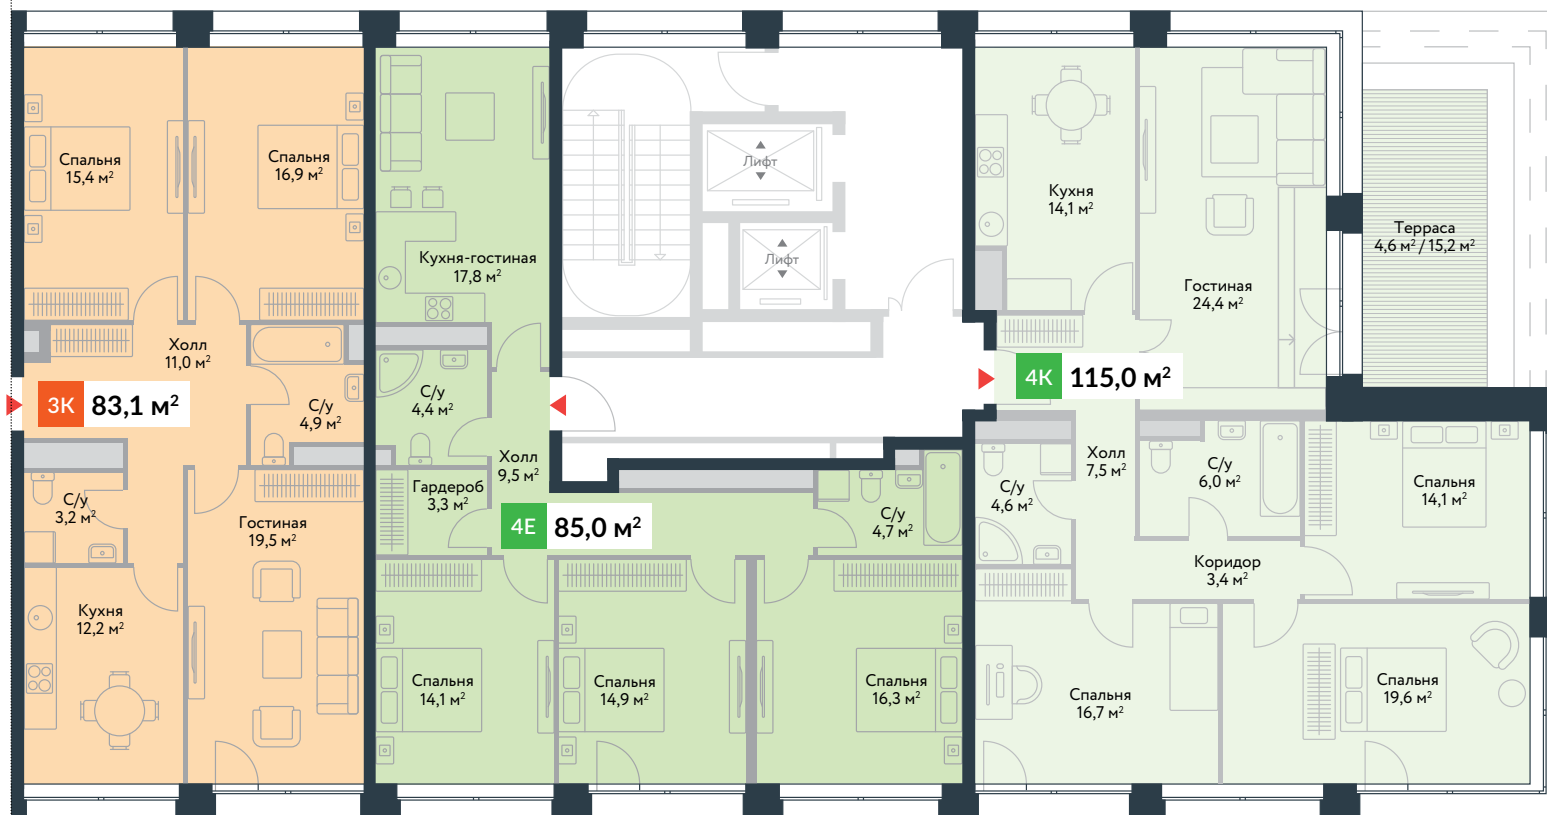

ВИД ВО ДВОР

Секция 5

Секция 6

ВИД ВО ДВОР

Секция 5, 6, 7

9
ЭТАЖ

↑
3,15
↓

Высота потолка –
3,15 м

ВИД НА ВОДУ

Секция 7

ВИД ВО ДВОР

Секция 5

Секция 6

ВИД ВО ДВОР

Секция 5, 6, 7

10
ЭТАЖ

ВИД НА ВОДУ

↑
3,30
↓

Высота потолка –
3,30 м

Секция 7

ВИД ВО ДВОР

Секция 5

ВИД ВО ДВОР

Секция 5, 6, 7

Секция 5, 6, 7

12
ЭТАЖ

ВИД НА ВОДУ

↑
3,30
↓

Высота потолка –
3,30 м

Секция 6

ВИД ВО ДВОР

Секция 5