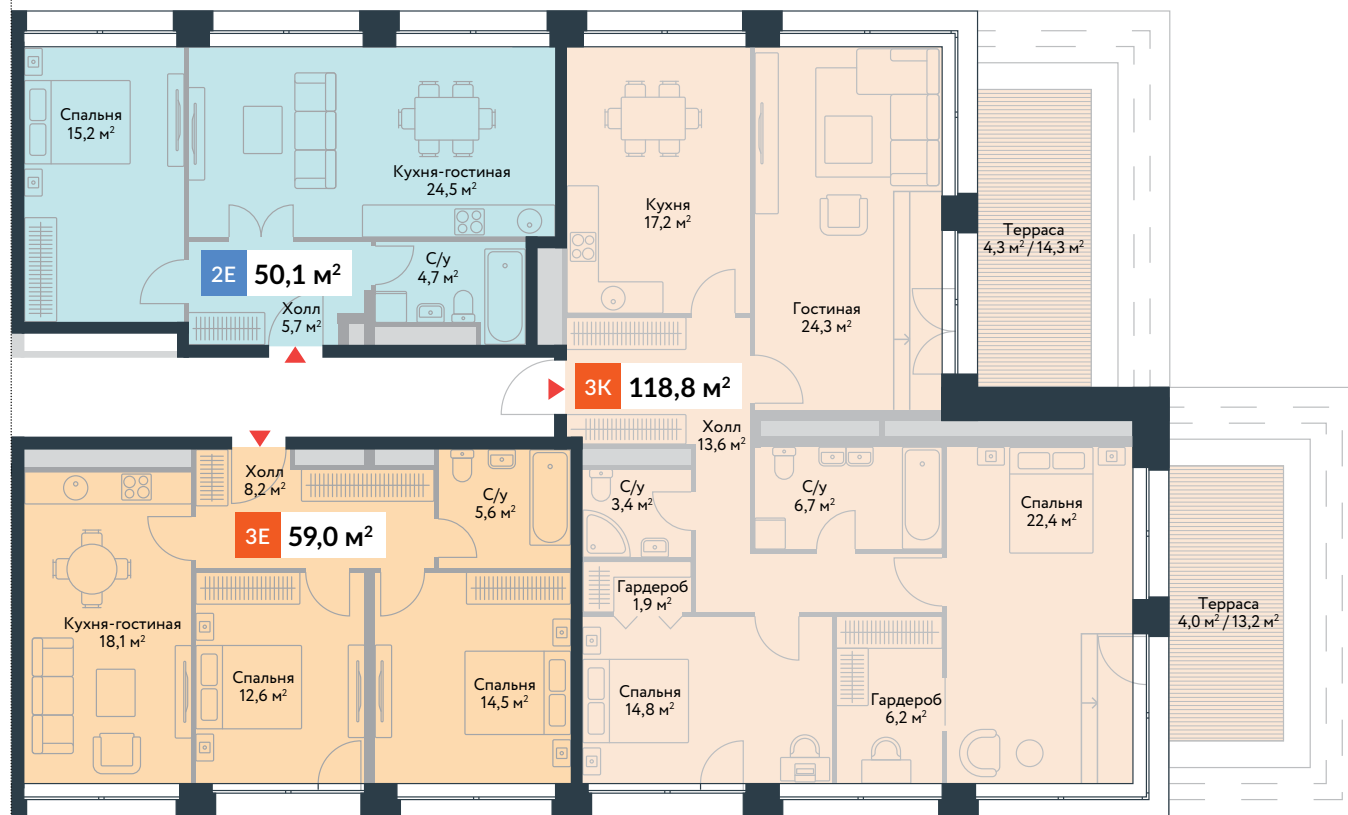

ВИД НА ВОДУ

↑
3,30
↓

Высота потолка –
3,30 м

Секция 7

ВИД ВО ДВОР

Секция 5

ВИД ВО ДВОР

Секция 5, 6, 7

Секция 5, 6, 7

12
ЭТАЖ

ВИД НА ВОДУ

↑
3,30
↓

Высота потолка –
3,30 м

Секция 6

ВИД ВО ДВОР

Секция 5

ВИД ВО ДВОР

Секция 5, 6, 7

13
ЭТАЖ

ВИД НА ВОДУ

↑
3,30
↓

Высота потолка –
3,30 м

Секция 6

ВИД ВО ДВОР

Секция 5

ВИД ВО ДВОР

Секция 5, 6, 7

14
ЭТАЖ

ВИД НА ВОДУ

↑
3,30
↓

Высота потолка –
3,30 м

Секция 6